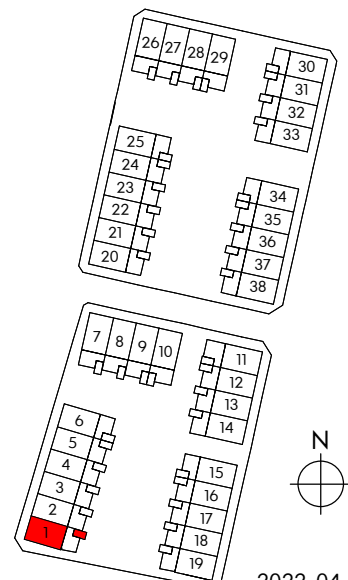

Bofakta

Brf Fröa Malmö

Hus: 1

Storlek: 5 rok

Area: ca 109 kvm

IKANO

Bostad

SKALA 1:100 (A4)

Rumshöjd 2,5 m där ej annat anges

Bröstningshöjd fönster 0,8 m där ej annat anges

Med reservation för eventuella ändringar och ytavvikelser

2022-04-07