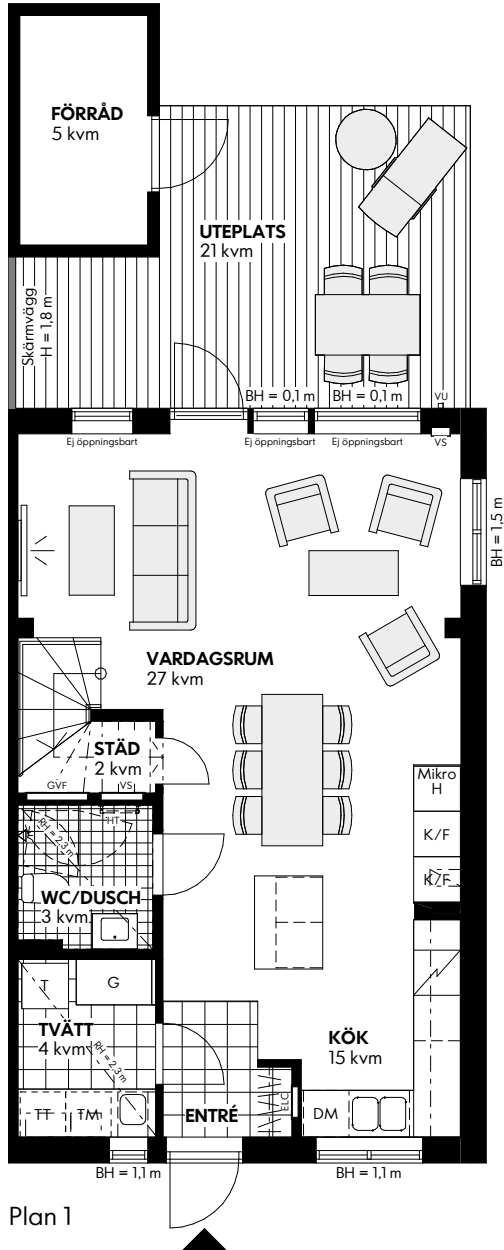

Bofakta

Brf Fröa Malmö

Hus: 1

Storlek: 5 rok

Area: ca 109 kvm

IKANO

Bostad

SKALA 1:100 (A4)

Rumshöjd 2,5 m där ej annat anges

Bröstningshöjd fönster 0,8 m där ej annat anges

Med reservation för eventuella ändringar och ytavvikelser

2022-04-07