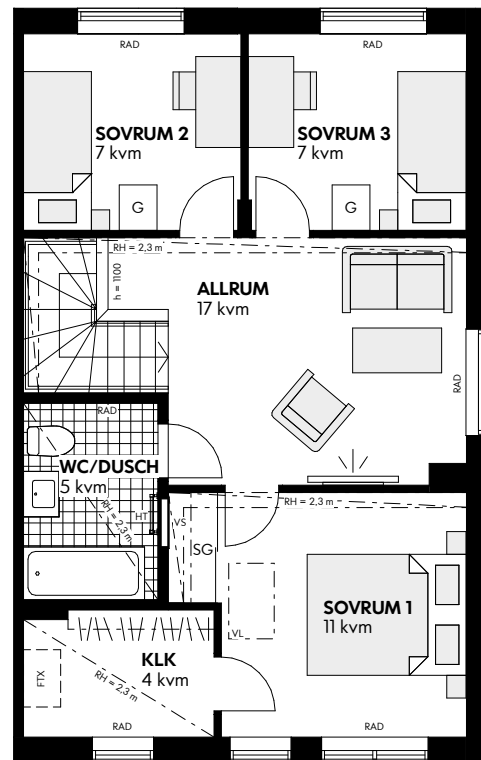

Bofakta

Brf Fröa Malmö

Hus: 1

Storlek: 5 rok

Area: ca 109 kvm

IKANO

Bostad

SKALA 1:100 (A4)

Rumshöjd 2,5 m där ej annat anges

Bröstningshöjd fönster 0,8 m där ej annat anges

Med reservation för eventuella ändringar och ytavvikelser

2022-04-07