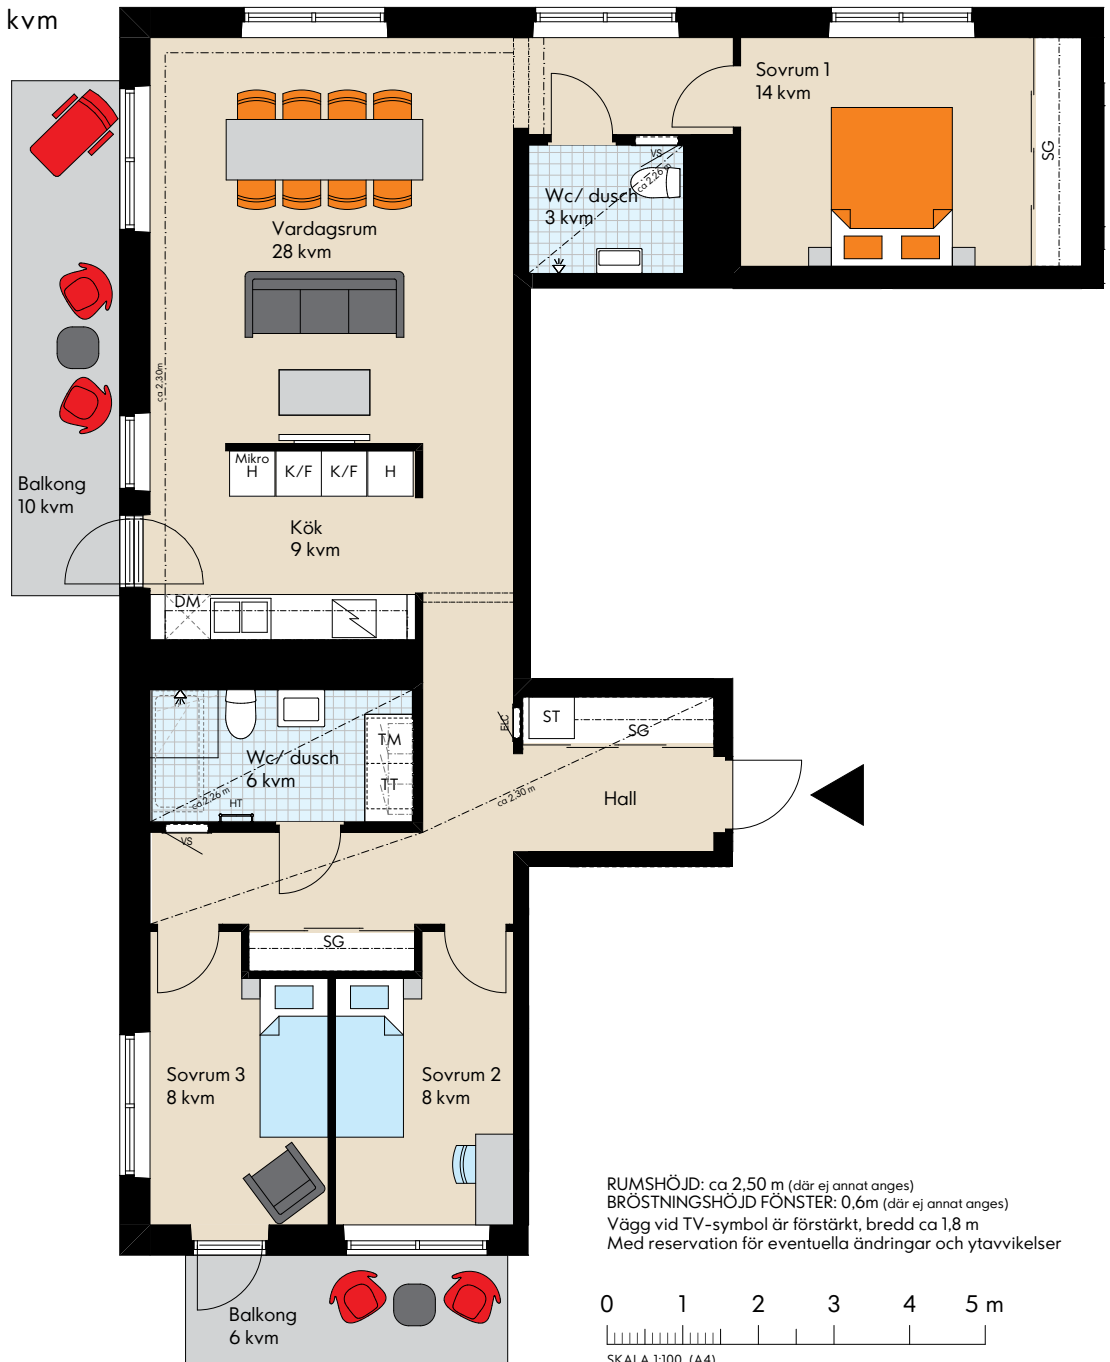

Bofakta

Brf Beundra

Årsta

Storlek: 4 RoK
Area: ca 100 kvm
Lägenhet:
 10-3203, 10-3303,
 10-3403

Förklaring av
Lägenhetsnr:

RUMSHÖJD: ca 2,50 m (där ej annat anges)
 BRÖSTNINGSHÖJD FÖNSTER: 0,6m (där ej annat anges)
 Vägg vid TV-symbol är förstärkt, bredd ca 1,8 m
 Med reservation för eventuella ändringar och ytavvikelser

FÖRKLARINGAR

G Garderob	Induktionshäll med inbyggadsugn
L Linneskåp	TM Tvättmaskin
H Högskap	TT Torktumlare
ST Städskåp	KM Kombimaskin
K/F Kyl/frys	VS Skåp för rörkopplingar
DM Diskmaskin	HT Handdukstork (Tilval)
Mikro Mikrovågsugn	Lägenhetens placering
ELC Elcentral	

ORIENTERINGSFIGUR

2021-08-31