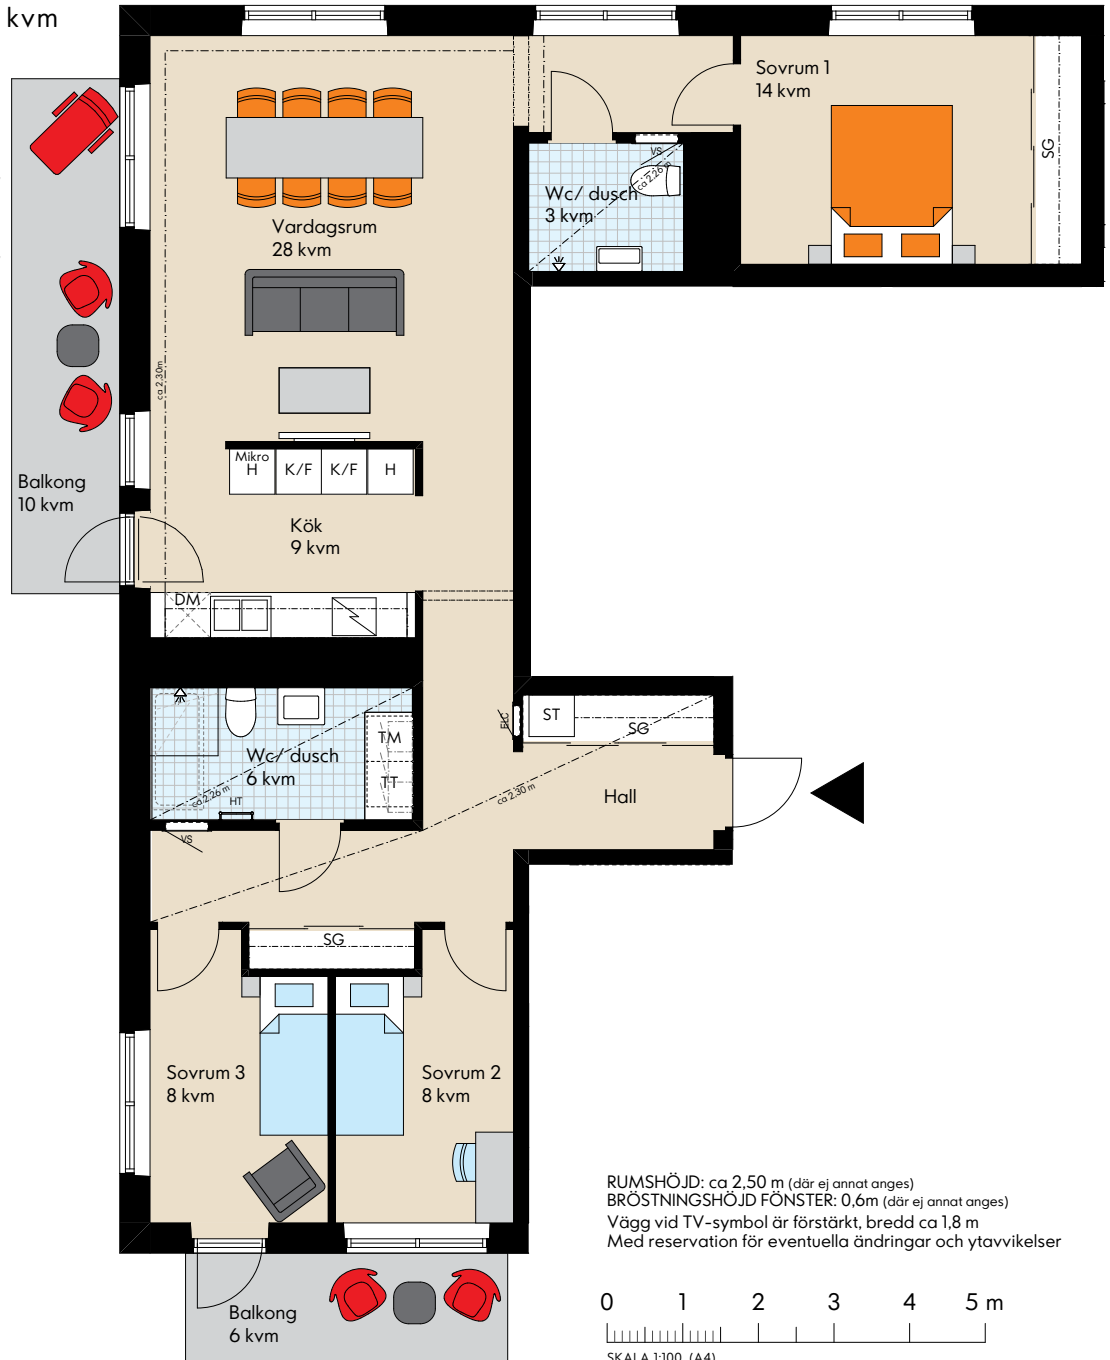

Bofakta

Brf Beundra

Årsta

Storlek: 4 RoK
Area: ca 100 kvm

Lägenhet:
 10-2104, 10-2204,
 10-2304, 10-2404,
 10-2504, 10-2604,
 10-2704, 10-2804,
 10-2904, 10-3004,
 10-3104

Förklaring av
Lägenhetsnr:

RUMSHÖJD: ca 2,50 m (där ej annat anges)
 BRÖSTNINGSHÖJD FÖNSTER: 0,6m (där ej annat anges)
 Vägg vid TV-symbol är förstärkt, bredd ca 1,8 m
 Med reservation för eventuella ändringar och ytavvikelser

FÖRKLARINGAR

G	Garderob		Induktionshäll med inbyggnadsugn
L	Linneskåp	TM	Tvättmaskin
H	Högskåp	TT	Torktumlare
ST	Städskåp	KM	Kombimaskin
K/F	Kyl/frys	VS	Skåp för rörkopplingar
	Diskmaskin	HT	Handdukstork (Tilval)
Mikro	Mikrovågsugn		Lägenhetens placering
ELC	Elcentral		

ORIENTERINGSFIGUR

2021-08-31