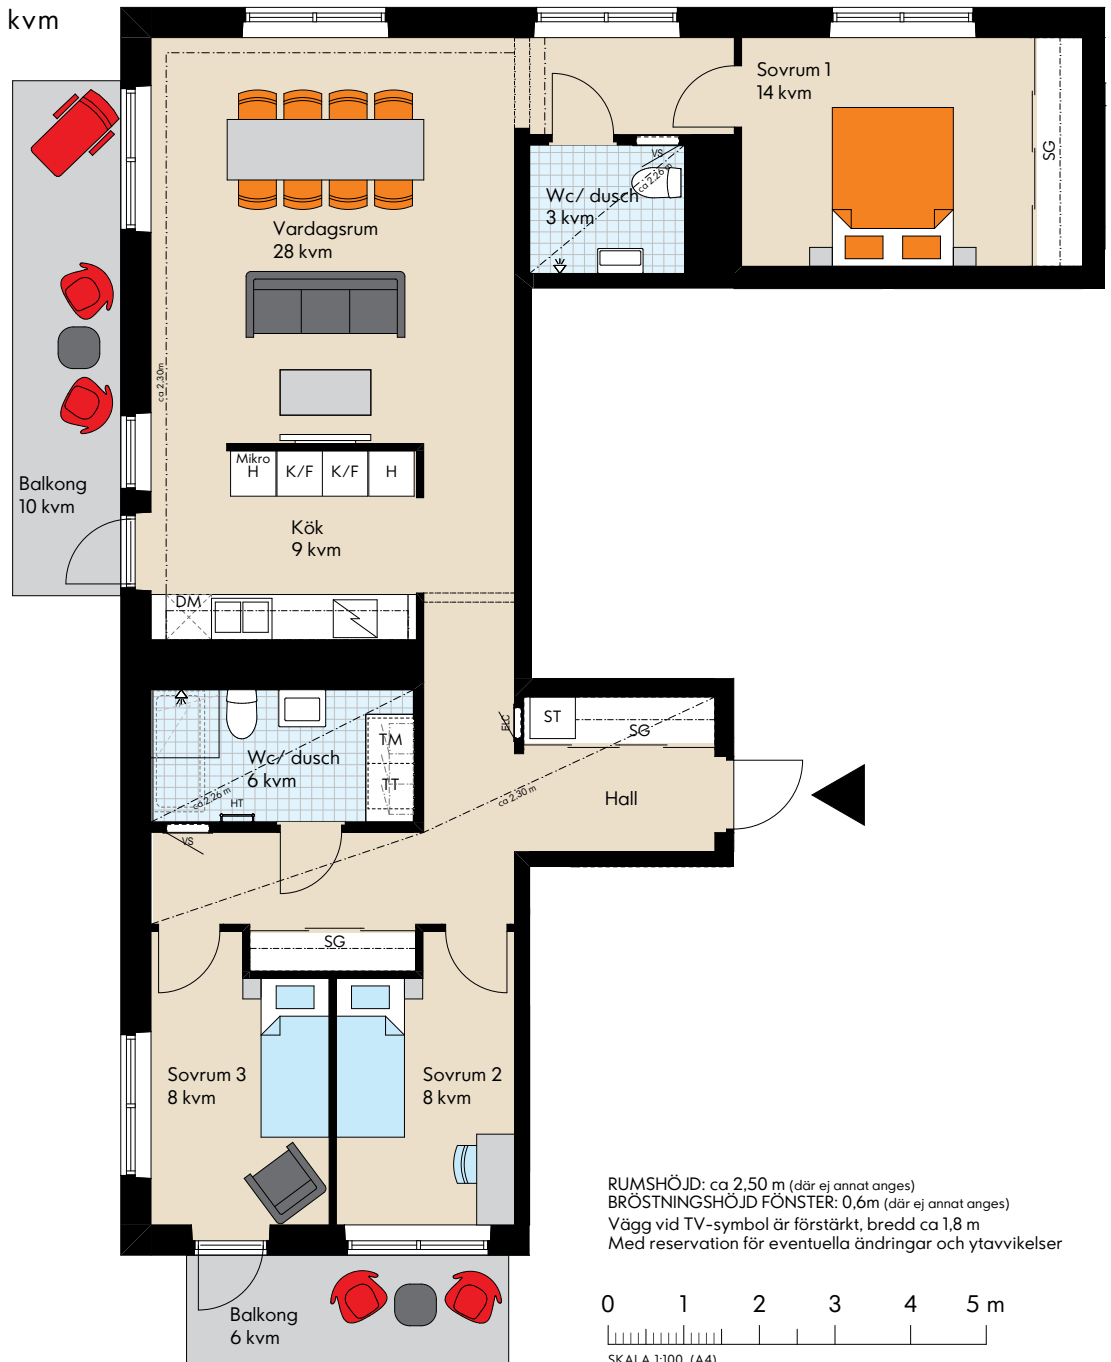

Bofakta

Brf Beundra

Årsta

Storlek: 4 RoK

Area: ca 100 kvm

Lägenhet:

10-1103, 10-1203,
10-1303, 10-1403,
10-1503

Förklaring av
Lägenhetsnr:

10-1103

RUMSHÖJD: ca 2,50 m (där ej annat anges)
BRÖSTNINGSHÖJD FÖNSTER: 0,6m (där ej annat anges)
Vägg vid TV-symbol är förstärkt, bredd ca 1,8 m
Med reservation för eventuella ändringar och ytavvikelser

SKALA 1:100 (A4)

FÖRKLARINGAR

ORIENTERINGSFIGUR

2021-08-31

G Garderob	Induktionshäll med inbyggnadsugn
L Linneskåp	TM Tvättmaskin
H Högskåp	TT Torktumlare
ST Städskap	KM Kombimaskin
K/F Kyl/frys	VS Skåp för rörkopplingar
DM Diskmaskin	HT Handdukstork (Tilval)
Mikro Mikrovågsugn	Lägenhetens placering
ELC Elcentral	