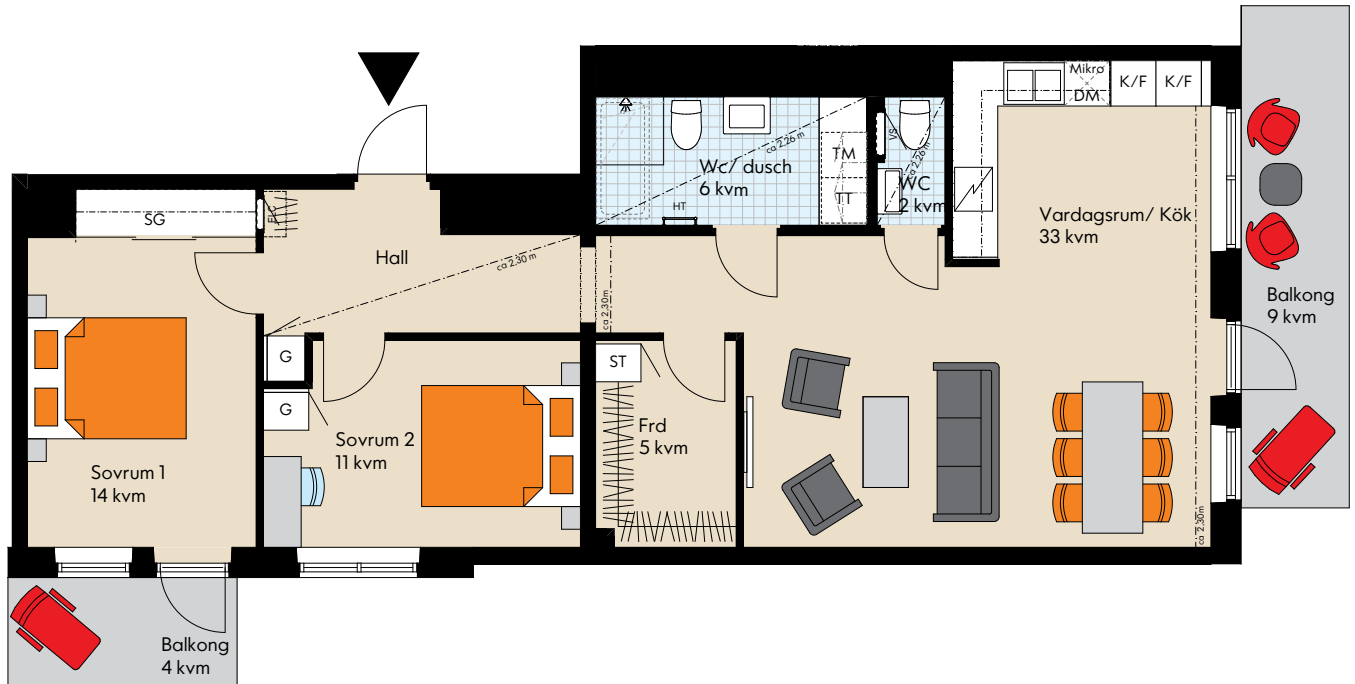

Storlek: 3 RoK
Area: ca 84 kvm
Lägenhet: 10-1202, 10-1302, 10-1402, 10-1502

Förklaring av Lägenhetsnr:
 10-1202

RUMSHÖJD: ca 2,50 m (där ej annat anges)
 BRÖSTNINGSHÖJD FÖNSTER: 0,6m (där ej annat anges)
 Vägg vid TV-symbol är förstärkt, bredd ca 1,8 m
 Med reservation för eventuella ändringar och ytavvikelser

FÖRKLARINGAR

Garderob	Induktionshäll med inbyggnadsugn
Linneskåp	Tvättmaskin
Högskåp	Torktumlare
Städskåp	Kombimaskin
Kyl/frys	Skåp för rörkopplingar
Diskmaskin	Handdukstork (Tillval)
Mikro Mikrovågsugn	Lägenhetens placering
ELC Elcentral	