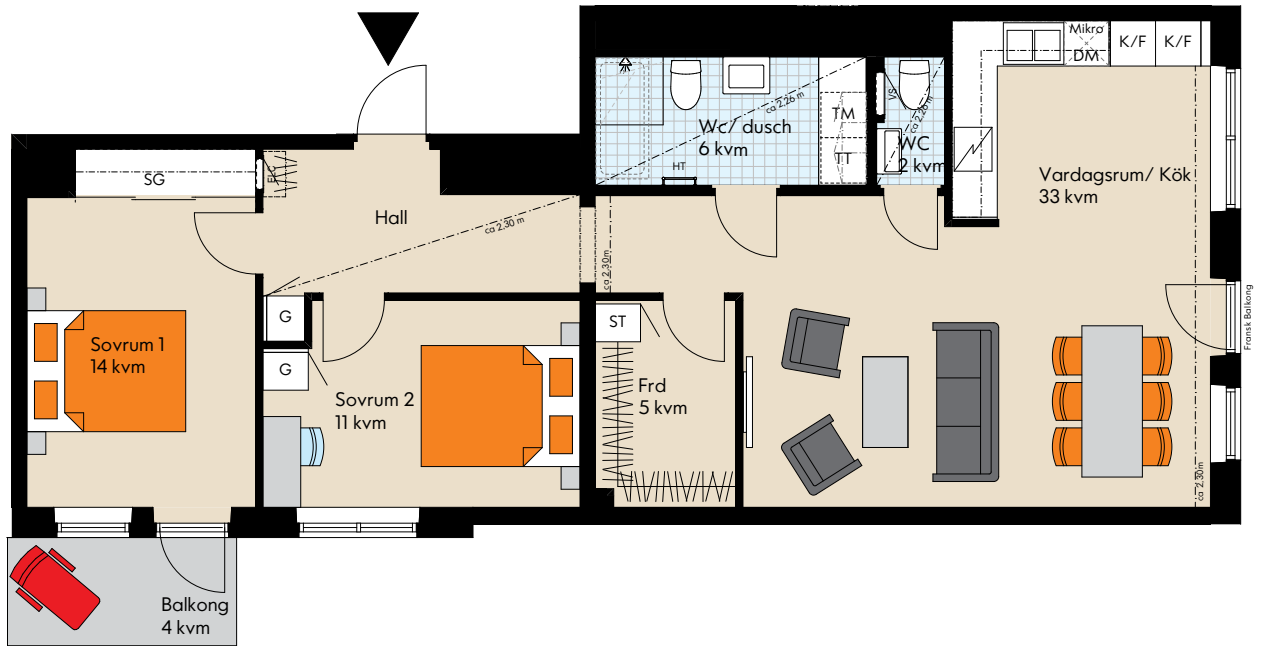

**Storlek:** 3 RoK  
**Area:** ca 84 kvm  
**Lägenhet:** 10-1102

Förklaring av  
Lägenhetsnr:

RUMSHÖJD: ca 2,50 m (där ej annat anges)  
 BRÖSTNINGSHÖJD FÖNSTER: 0,6m (där ej annat anges)  
 Vägg vid TV-symbol är förstärkt, bredd ca 1,8 m  
 Med reservation för eventuella ändringar och ytavvikelser

### FÖRKLARINGAR

G	Garderob		Induktionshäll med inbyggnadsugn
L	Linneskåp	TM	Tvättmaskin
H	Högsåp	TT	Torktumlare
ST	Städsåp	KM	Kombimaskin
K/F	Kyl/frys	VS	Skåp för rörkopplingar
	Diskmaskin	HT	Handdukstork (Tillval)
Mikro	Mikrovågsugn		Lägenhetens placering
ELC	Elcentral		