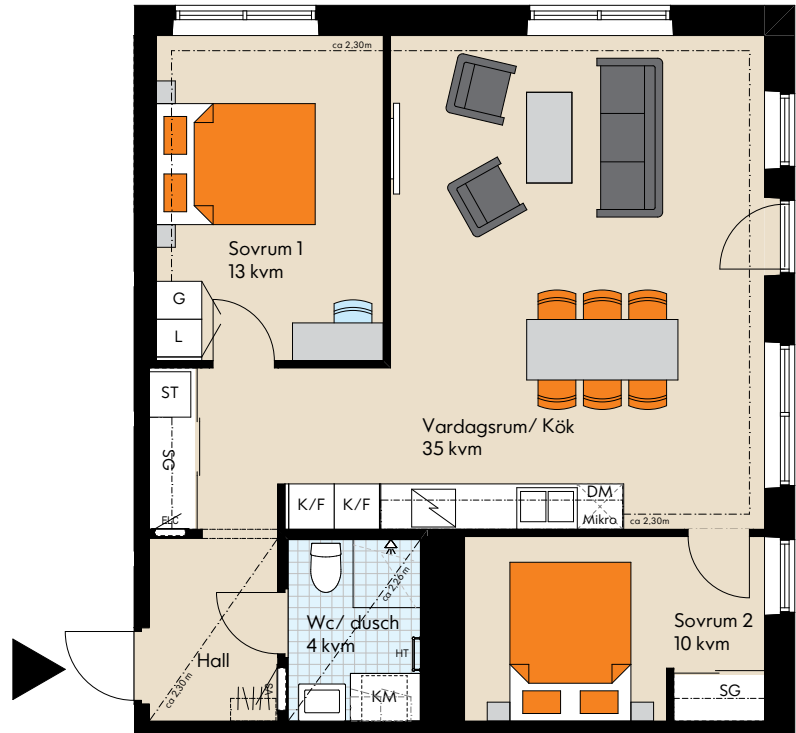

Storlek: 3 RoK
Area: ca 72 kvm
Lägenhet: 10-1101

Förklaring av
Lägenhetsnr:

RUMSHÖJD: ca 2,50 m (där ej annat anges)
 BRÖSTNINGSHÖJD FÖNSTER: 0,6m (där ej annat anges)
 Vägg vid TV-symbol är förstärkt, bredd ca 1,8 m
 Med reservation för eventuella ändringar och ytavvikelser

FÖRKLARINGAR

G Garderob	Induktionshäll med inbyggadsugn
L Linneskåp	TM Tvättmaskin
H Högskåp	TT Torktumlare
ST Städskåp	KM Kombimaskin
K/F Kyl/frys	VS Skåp för rörkopplingar
Diskmaskin	HT Handdukstork (Tilval)
Mikro Mikrovågsugn	Lägenhetens placering
ELC Elcentral	